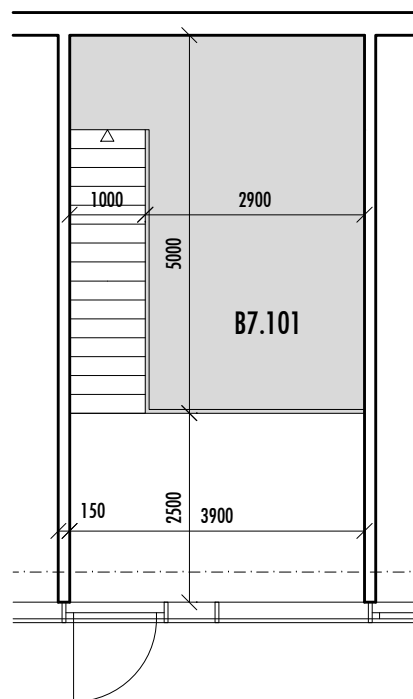

PÔDORYS 1.NP
M 1:100

PÔDORYS HORNEJ ÚROVNE
M 1:100

PLOCHA 1.NP.....	29,3 m ²
PLOCHA HORNEJ ÚROVNE.....	15,8 m ²
CELKOVÁ ÚŽITKOVÁ PLOCHA.....	45,1 m ²