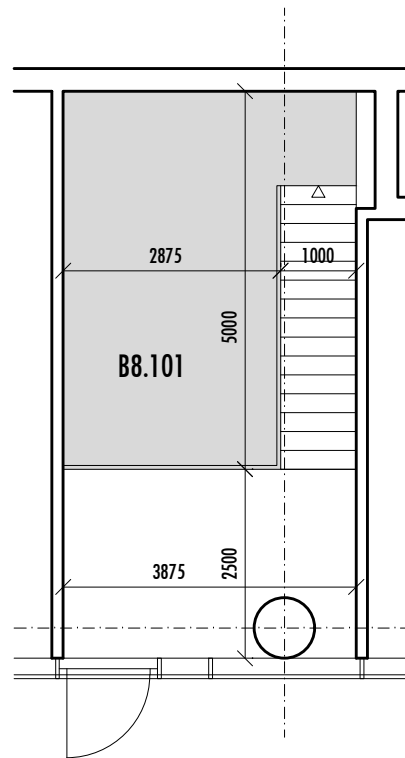

**PÔDORYS 1.NP**  
M 1:100

**PÔDORYS HORNEJ ÚROVNE**  
M 1:100

PLOCHA 1.NP.....	29,0 m <sup>2</sup>
PLOCHA HORNEJ ÚROVNE.....	15,6 m <sup>2</sup>
CELKOVÁ ÚŽITKOVÁ PLOCHA.....	44,6 m <sup>2</sup>